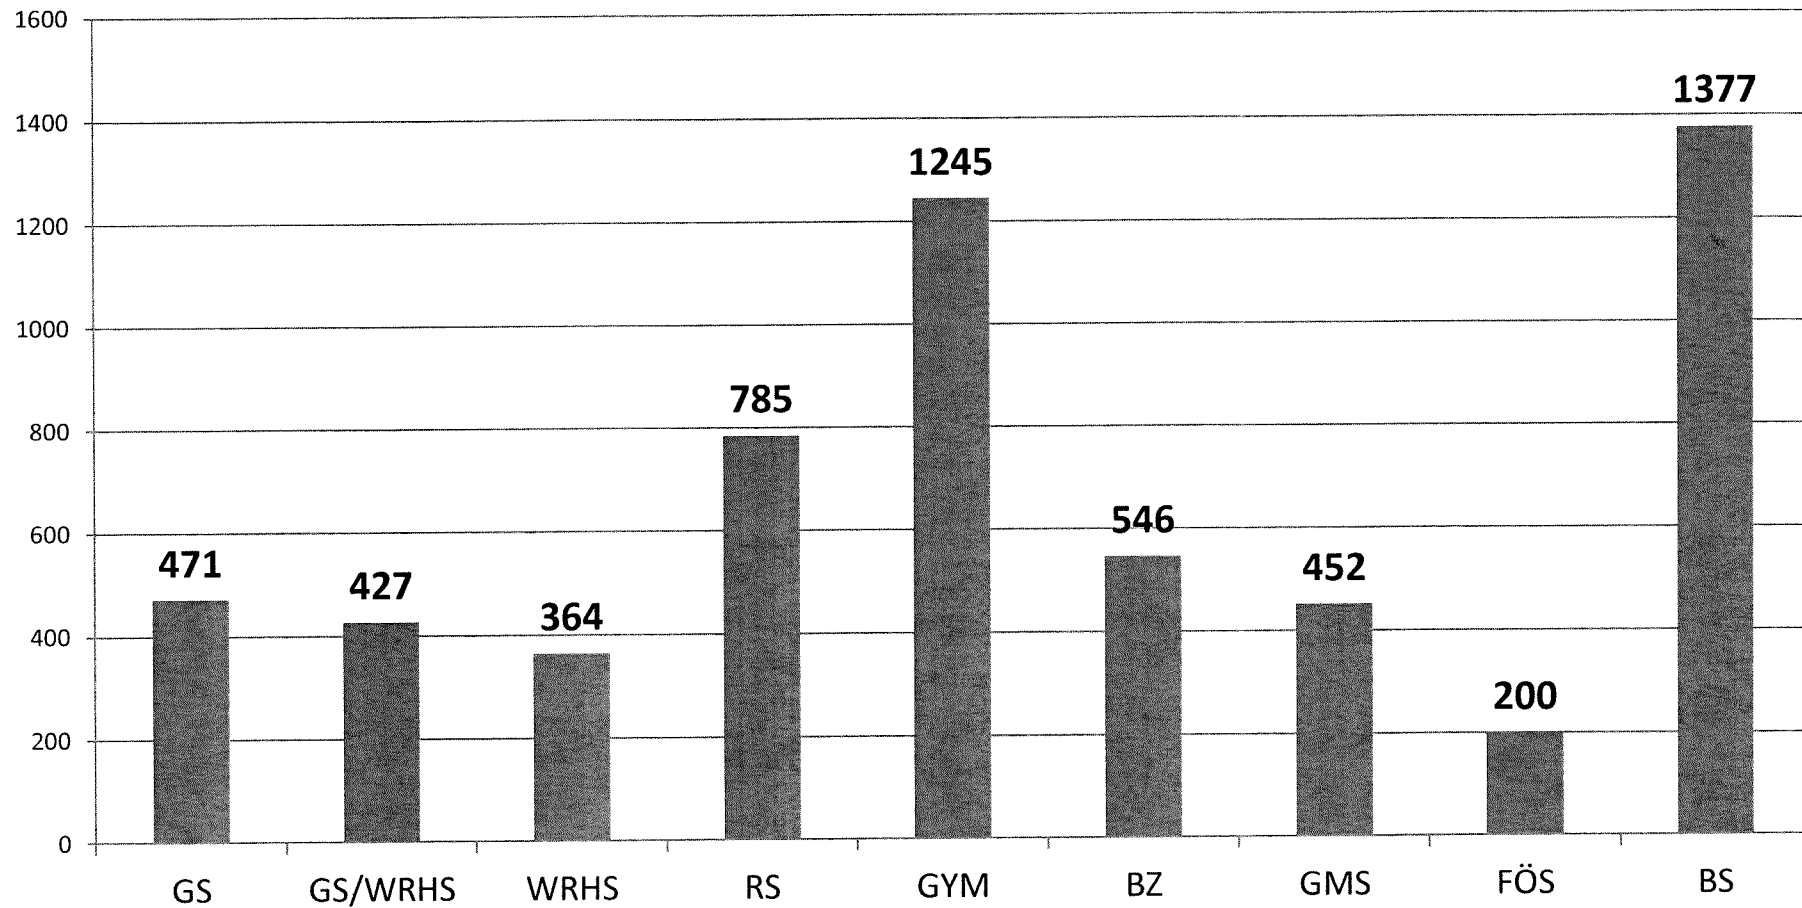

# Ø SchülerInnenzahl pro Vollkraftstelle und Schulart

(abgerechnete Stellen Stichtag 31.07.2018 )

**KVJS**

Kommunalverband für  
Jugend und Soziales  
Baden-Württemberg

GS: Grundschulen; GS/WHRS: Grund,-Haupt,-Werkrealschulen; WRHS: Werkreal- Hauptschule; RS: Realschule; GYM: Gymnasium; BZ: Bildungszentren mit mehreren Schularten; GMS: Gemeinschaftsschule; FÖS: Förderschule; BS: Berufliche Schulen