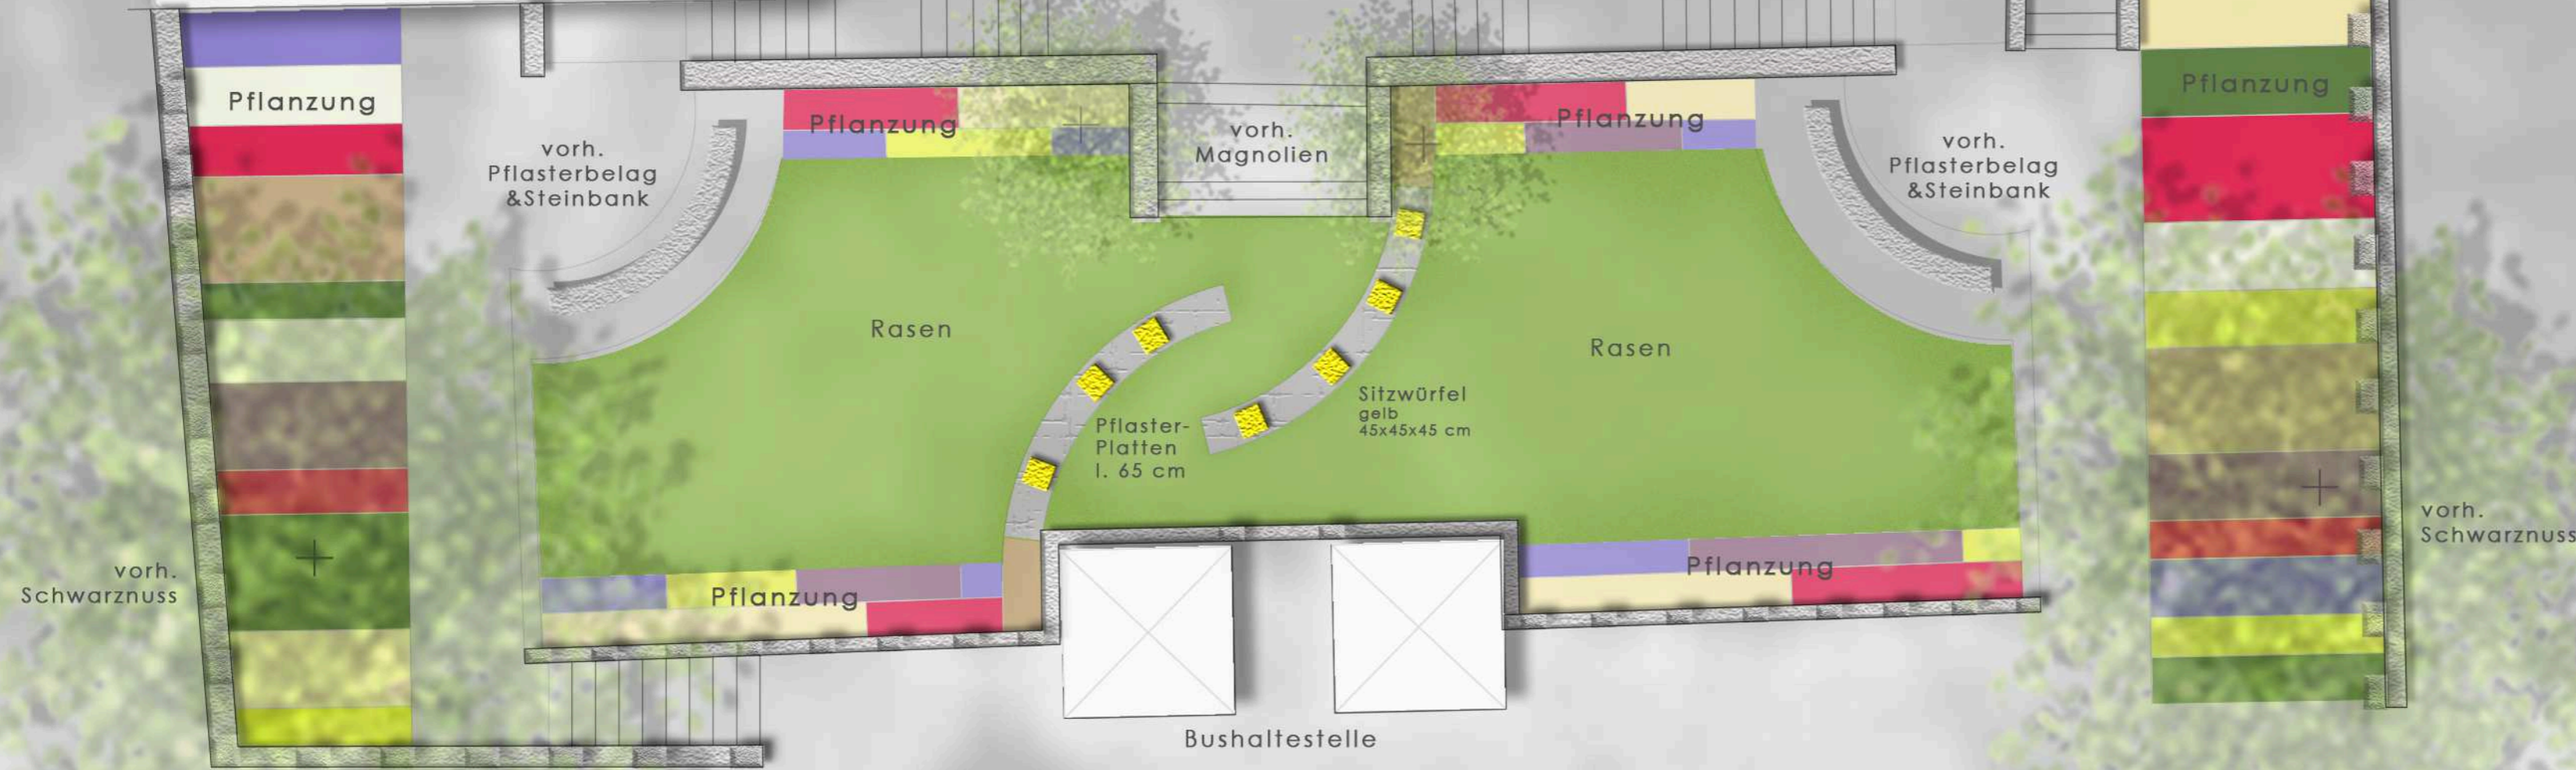

Eingang
Steinbeis-Hochschule Berlin

Eingang
Goethe-Institut

Am Spitalbach

NEUPFLANZUNG

Gräser & Stauden

traub_landschaftsarchitektur

Dipl. Ing. (FH) Anette Traub freie Landschaftsarchitektin
Leonhard-Kern-Weg 40
74523 Schwäbisch Hall