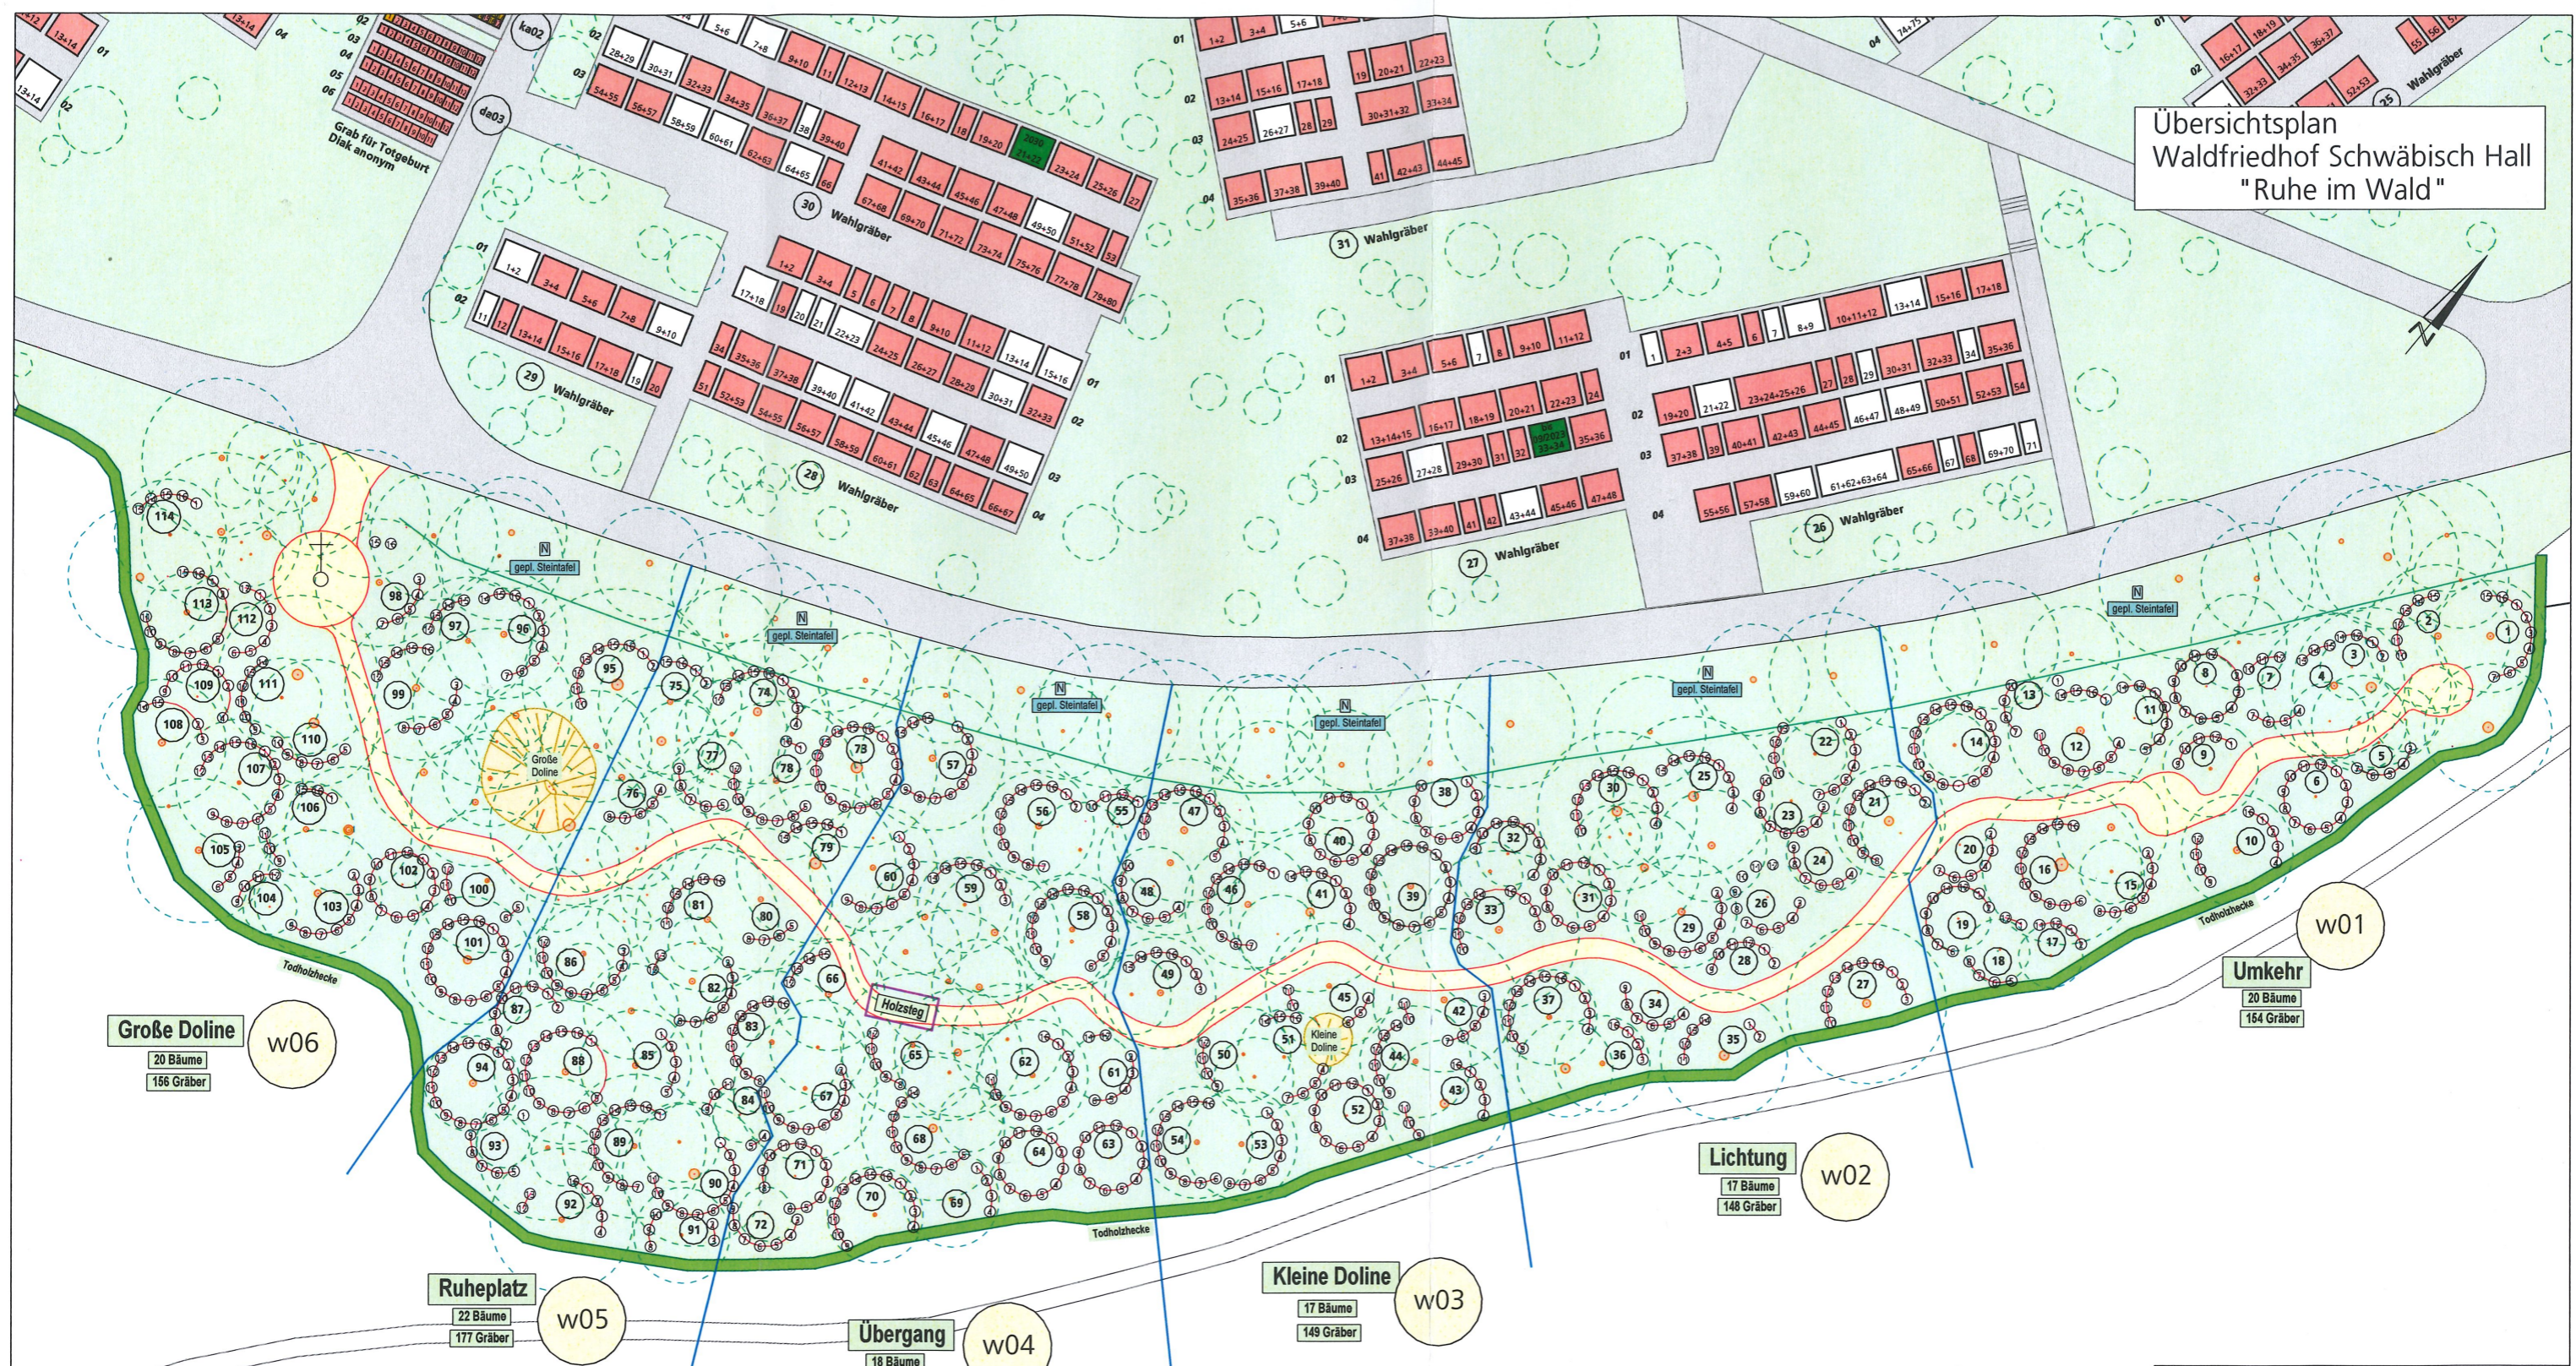

Übersichtsplan
Waldfriedhof Schwäbisch Hall
"Ruhe im Wald"

Gesamt 948 Gräber

Projekt: Waldfriedhof Schwäbisch Hall
Ewige Ruhe im Wald

Plan: Planung Urnengräber

Auftraggeber:

Maßstab: 1 : 400 **Stand:** 25.01.2021

Bearbeiter/in : Müller STRATIS V14.1 Datum Ausdruck :
 Zeichner/in : Müller KLRG S245 w400q 26.01.2021

Abteilung Vermessung Waldfriedhof

 Gymnasumstraße 4 Tel. 0791/751 265
 74523 Schwäbisch Hall Fax. 0791/751 495
 EMail : vermessung@schwaebischhall.de