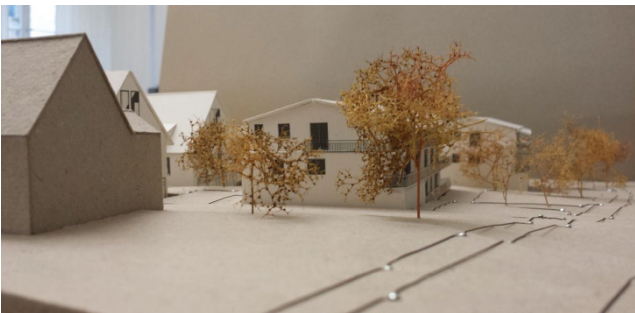

# Lageplan und Ansichten Baugebiet Fässlesbrunnen

1. Blick Breiteichstrasse

2. Draufsicht

3. Blick Höhenabwicklung Süd – Nord (Ansicht West)