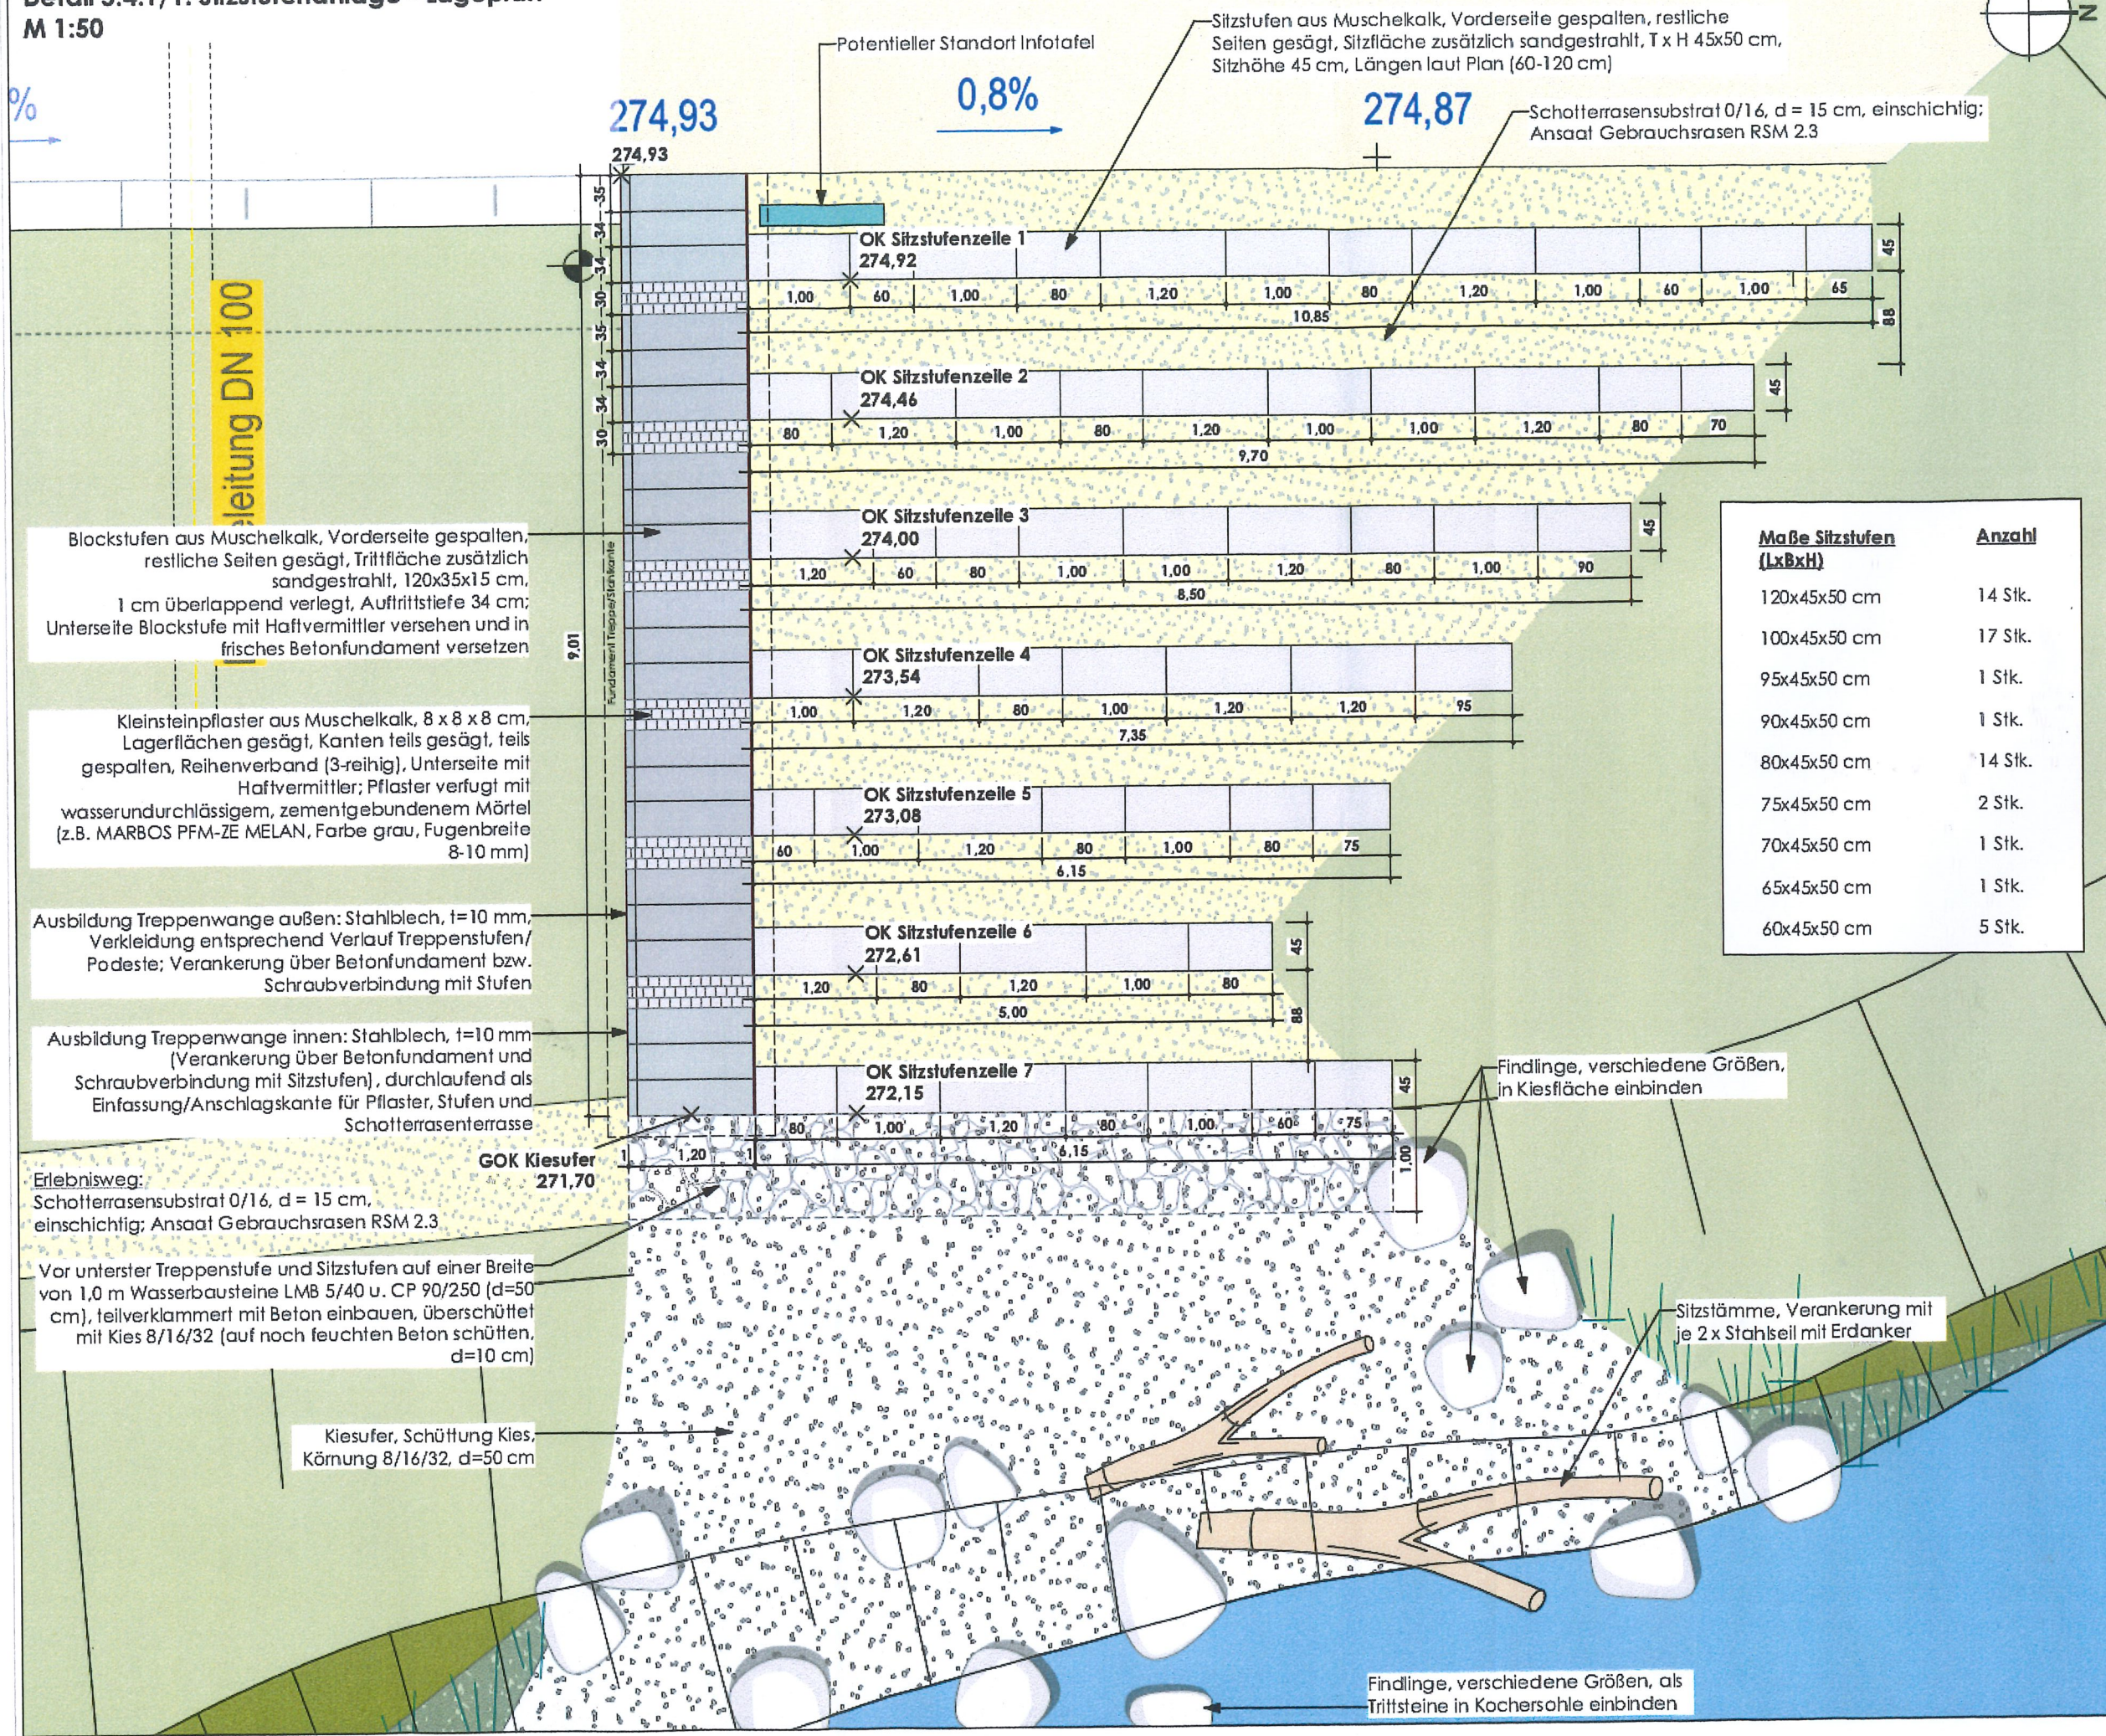

Detail 5.4.1/1: Sitzstufenanlage - Lageplan
M 1:50

Maße Sitzstufen (LxBxH)	Anzahl
120x45x50 cm	14 Stk.
100x45x50 cm	17 Stk.
95x45x50 cm	1 Stk.
90x45x50 cm	1 Stk.
80x45x50 cm	14 Stk.
75x45x50 cm	2 Stk.
70x45x50 cm	1 Stk.
65x45x50 cm	1 Stk.
60x45x50 cm	5 Stk.