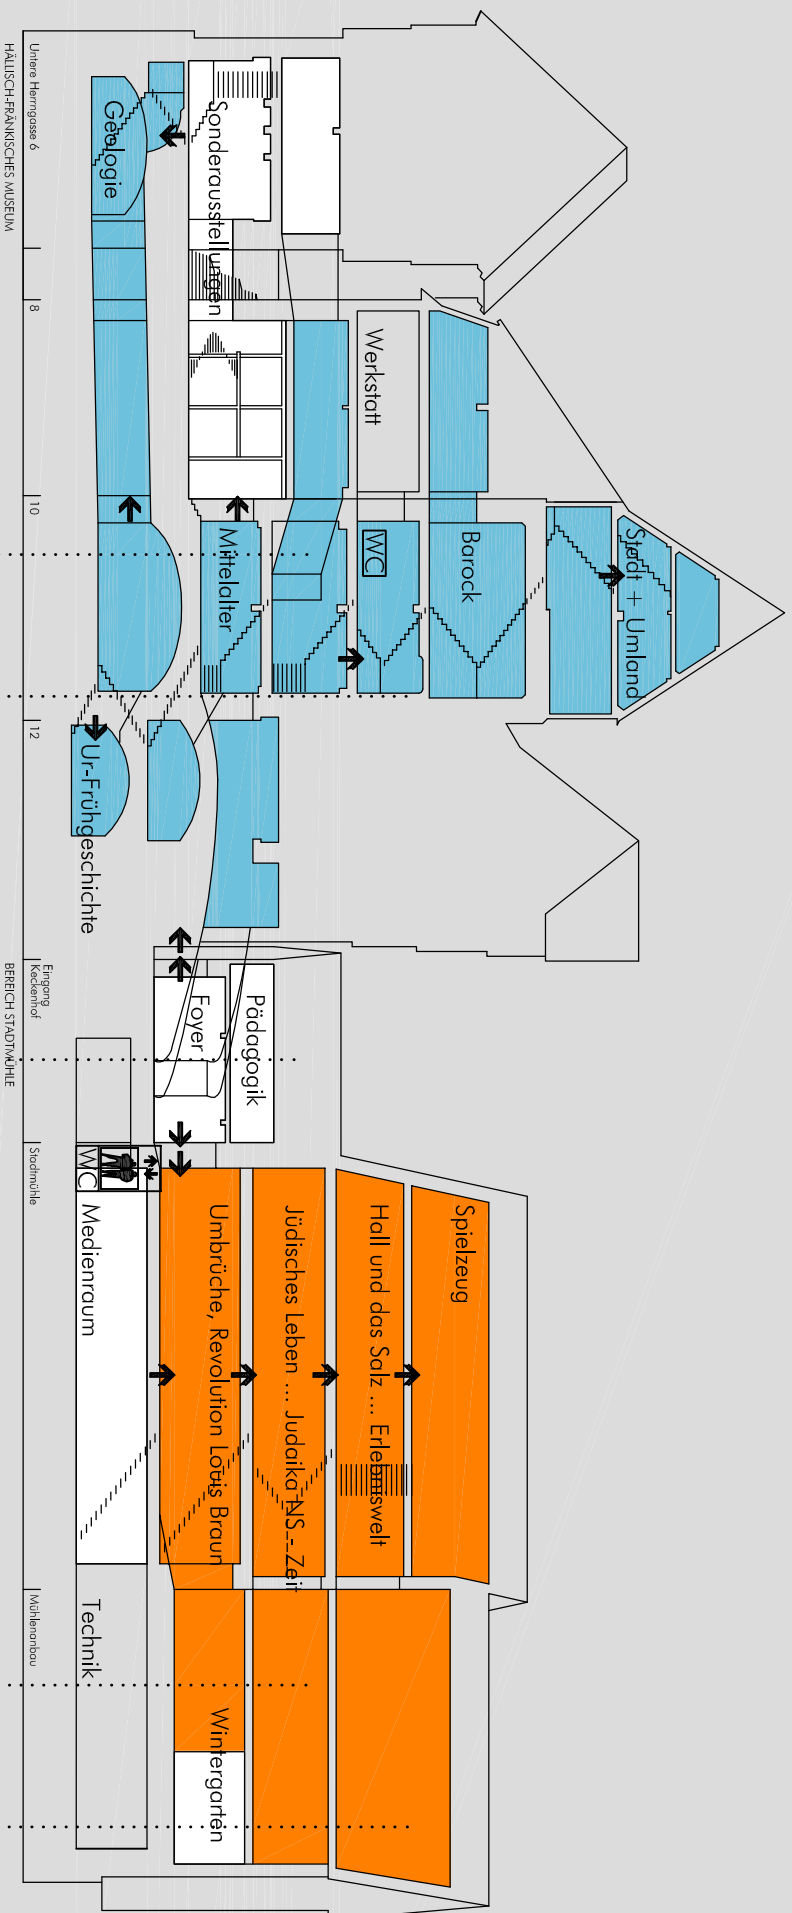

HÄLLISCH-FRÄNKISCHES MUSEUM

 **KECKENBURG**

Geschichte bis 1802

 **STADTMÜHLE**

Geschichte des 19. / 20. Jahrhunderts

Pietà
um 1350

Klagende Frauen
um 1640

INGANG

Information . Museumshop

Synagoge
1738/39

Kindererlebnisswelt